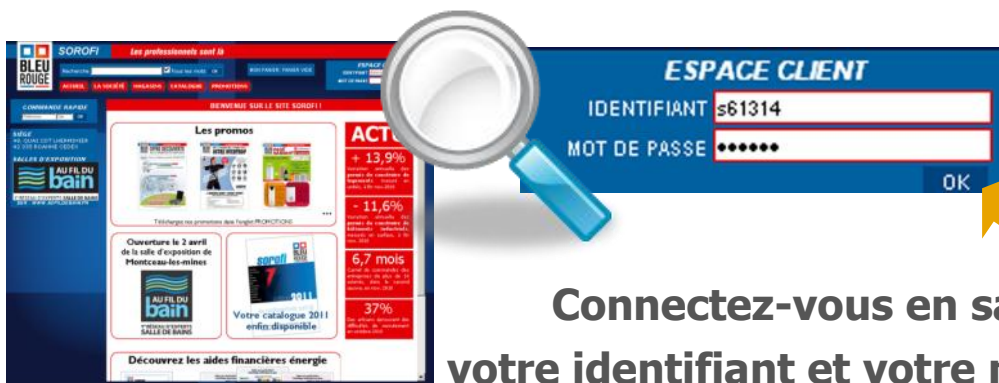

Découvrez le site Internet

www.sorofi.fr

SANITAIRE - CHAUFFAGE - ENERGIES RENOUVELABLES

Connectez-vous en saisissant votre identifiant et votre mot de passe.

**Vous n'avez pas votre identifiant ?
Demandez-le à votre commercial ou au 04.77.44.08.69**